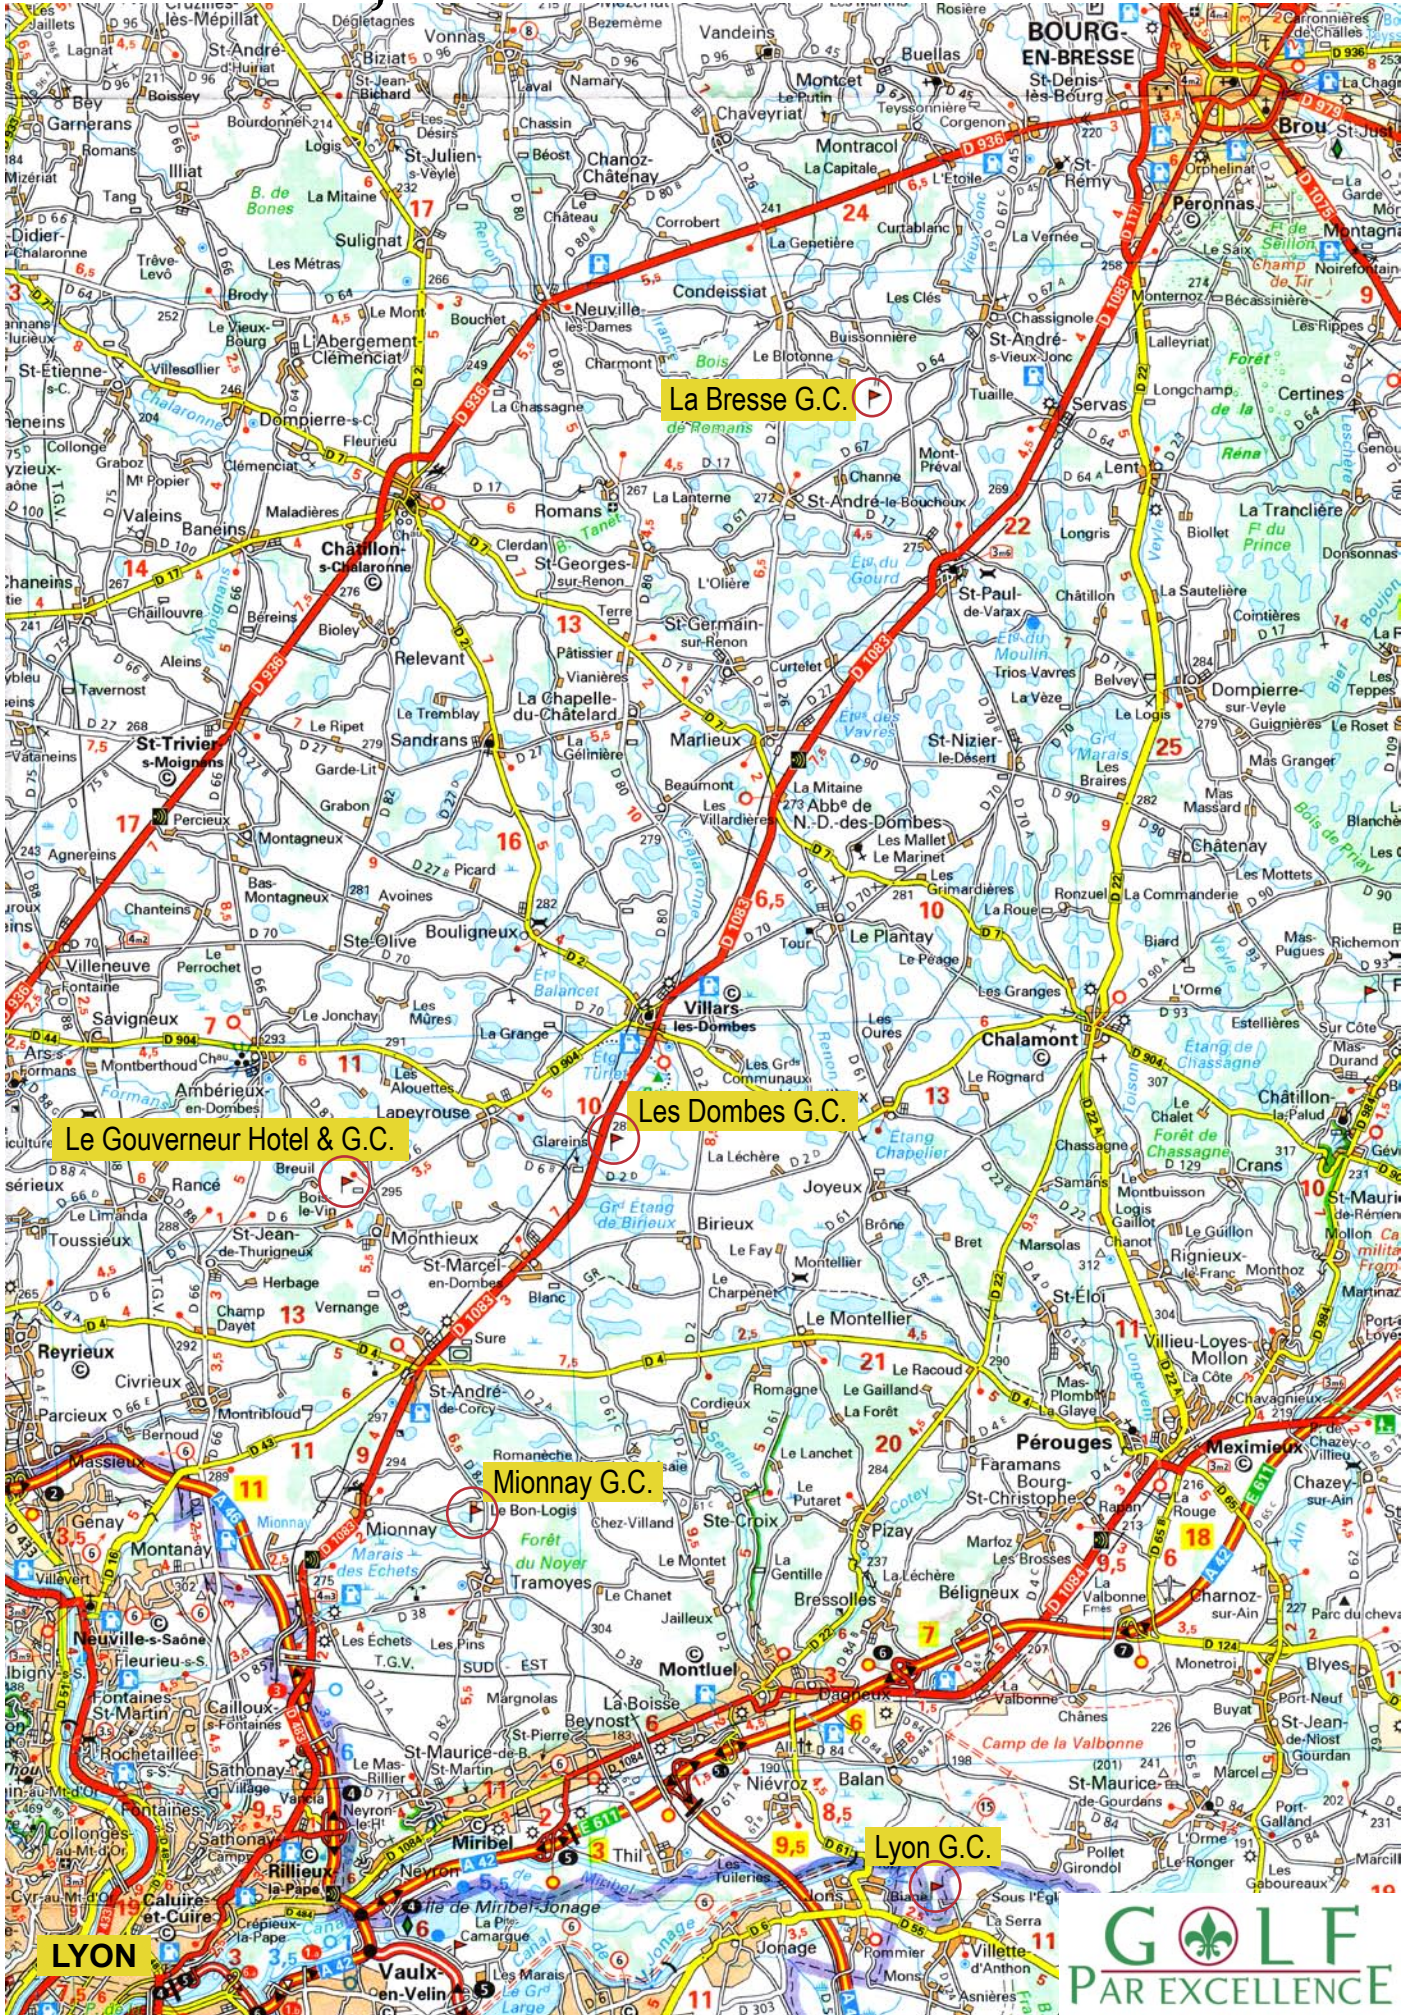

Beaujolais Hotels & Golf Courses

GOLF
PAR EXCELLENCE

Map courtesy of Michelin